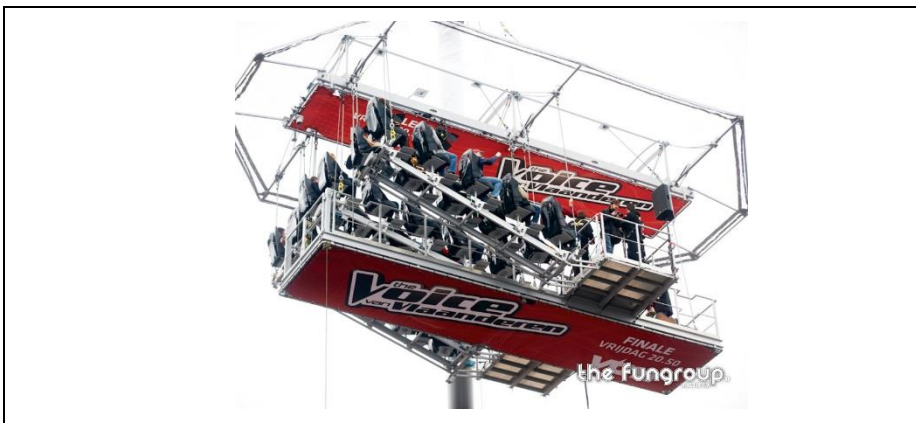

Benodigde ruimte	
Lengte	35 m
Breedte	20 m
Hoogte	
Transportmaat	

Kraaninformatie	
Lengte	11 m
Breedte	8 m
Hoogte	60 m
Transportmaat	11 m x 2m70 x 4m
Type	Min. 200-Tonner

Technische informatie	
Opbouwtijd	Ca. 240 minuten
Voorzieningen	Catering, animatie, ontvangst door hostesses, stroomgenerator, toiletten...

Extra informatie	
Capaciteit	30 personen per keer

Benodigdheden	
Stroom	1x 400V/ 32 A
Nadarafsluiting	Ca. 120 meter
Water	N.V.T
Terrein	<ul style="list-style-type: none"> - Een propere ondergrond; terrein moet bereikbaar en berijdbaar zijn - Open terrein zonder obstakels

CONCERT IN THE SKY

Informatie	
<p>"Sing a song for me baby." Bij de Concert in the Sky zal je het meest unieke concert ooit beleven op een hoogte van 50 meter. Intiemer kunnen we het niet maken tussen jou en jouw idool! Samen met 29 andere muzikliefhebbers kan jij genieten van hemelse muziek, op een hemelse hoogte, in een hemelse omgeving op een hemels platform. Een magisch moment wat niet snel vergeten zal worden!</p>	