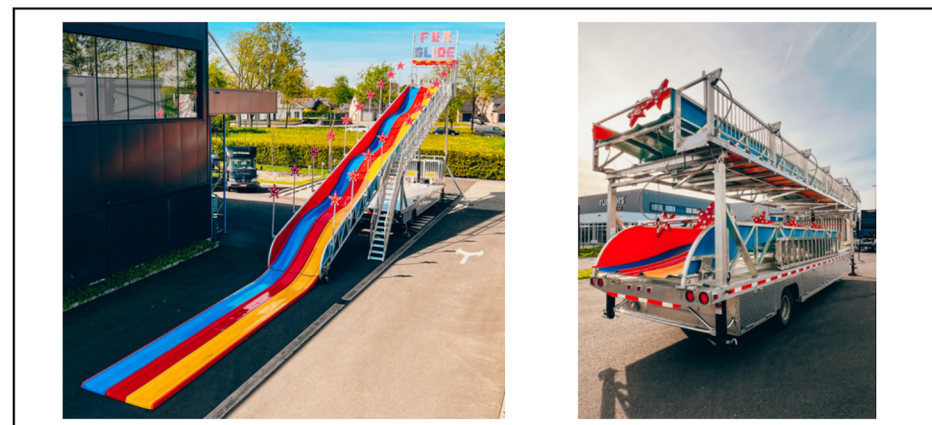

Benodigde ruimte	
Lengte	30 m
Breedte	6 m
Hoogte	9 m
Transportmaat	Vrachtwagen met oplegger

Technische informatie	
Opbouwtijd	120 min
Gewicht	3,5 ton
Voorzieningen	1x 230 V (20A)

Extra informatie	
Capaciteit	tot 350 personen per uur
Minimum leeftijd	5 jaar

Transport	
Afmetingen	16,40 x 2,5 x 3,73 m
Gewicht	3,5 ton

Benodigdheden	
Stroom	1x 230 V (20A)
Nadarafsluiting	Ca. 80lm
Water	N.V.T.
Terrein	Een propere, vlakke ondergrond; terrein moet bereikbaar en berijdbaar zijn Open terrein zonder obstakels

Omschrijving
<p>Ontdek onze Fun-Slide: dé fun-attractie voor alle leeftijden! Op deze 9 meters hoge en 30 meters lange reuze-glijbaan kunnen jong en oud zich uitleven: it's race time!</p> <p>De Fun-Slide is eenvoudig in op- en afbouw, waardoor we deze mobiele attractie in minder dan 2 uren kunnen activeren! Daarnaast is onze reuze-glijbaan ook volledig personaliseerbaar in uw huisstijl of brand!</p>